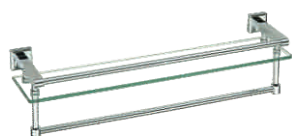

S-009592
Полка стеклянная одинарная
хром