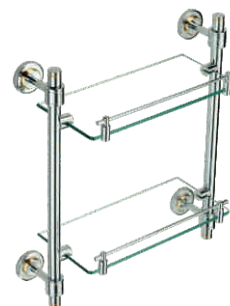

S-007944
Полка для полотенец
хром

S-007922
Полка стеклянная двойная
хром