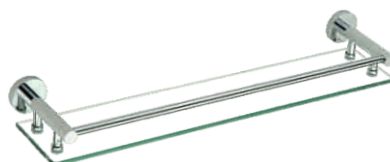

S-008791
Полка стеклянная одинарная
хром