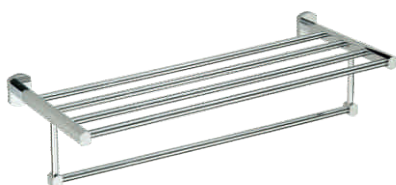

S-009944
Полка для полотенец
хром