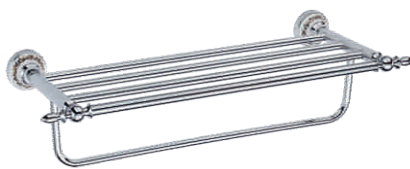

S-06891A
Полка стеклянная одинарная
хром

S-06843A

Полка для полотенец
хром