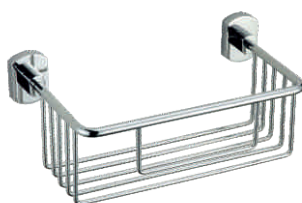

S-009924
Полотенцедержатель
трубчатый одинарный
хром

S-009948
Полотенцедержатель
трубчатый двойной
хром

S-009949
Полотенцедержатель
трубчатый двойной
хром

S-009944
Полка для полотенец
хром

S-009937
корзина
хром