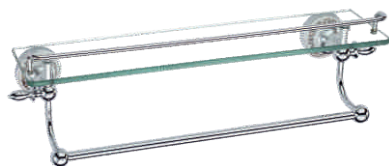

Полотенцедержатель
поворотный 2-ой
хром

S-06803A

Полотенцедержатель
поворотный 3-ой
хром

S-06804A

Полотенцедержатель
поворотный 4-ой
хром

S-06874A

Планка с крючками (4 крючка)
хром

S-06875A

Планка с крючками (5 крючков)
хром

S-06876A

Планка с крючками (6 крючков)
хром

S-06892A

Полка стеклянная одинарная
хром

S-06822A

Полка стеклянная двойная
хром

S-06823A