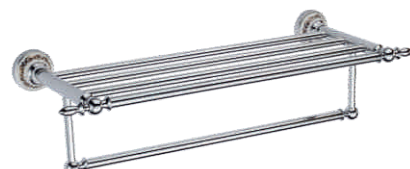

S-06894A
Щетка для унитаза
хром

S-06845A

Полка для полотенец
хром

S-06843A

Полка для полотенец
хром

S-06844A

Полка для полотенец
хром

S-06802A