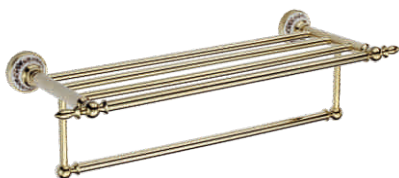

S-06831B
Дозатор жидкого мыла
золотой

S-06824B
Полотенцедержатель
трубчатый одинарный
золотой

S-06848B
Полотенцедержатель
трубчатый двойной
золотой

S-06894B
Щетка для унитаза
золотая

S-06844B
Полка для полотенец
золотая

S-06845B
Полка для полотенец
золотая

S-06802B
Полотенцедержатель
поворотный 2-ой
золотой

S-06803B
Полотенцедержатель
поворотный 3-ой
золотой

S-06804B
Полотенцедержатель
поворотный 4-ой
золотой

S-06874B
Планка с крючками (4 крючка)
золотая

S-06875B
Планка с крючками (5 крючков)
золотая

S-06876B
Планка с крючками (6 крючков)
золотая

S-06891B
Полка стеклянная одинарная
золотая

S-06892B
Полка стеклянная одинарная
золотая

S-06822B
Полка стеклянная двойная
золотая