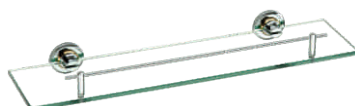

S-007954
Крючок двойной
хром

S-007959
Мыльница стеклянная
хром

S-007924
Полотенцедержатель
трубчатый одинарный
хром

S-007948
Полотенцедержатель
трубчатый двойной
хром