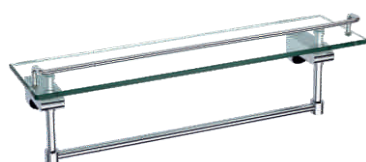

S-007391
Полка стеклянная одинарная
хром

S-607344
Полка для полотенец
хром

S-007374
Планка с крючками (4 крючка)
хром