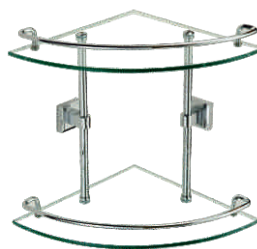

Планка с крючками (5 крючков)
хром

S-009576

Планка с крючками (6 крючков)
хром

S-009591

Полка стеклянная одинарная
хром

S-095322

Полка стеклянная угловая, двойная
хром

S-009522