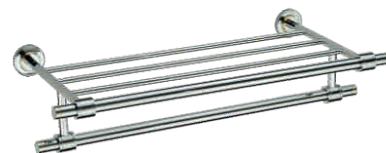

S-007951
Бумагодержатель
хром

S-007931
Дозатор жидкого мыла
хром

S-007994
Щетка для унитаза
хром

S-007924
Полотенцедержатель
трубчатый одинарный
хром

S-007948
Полотенцедержатель
трубчатый двойной
хром

S-007944
Полка для полотенец
хром