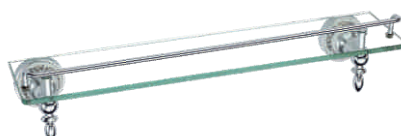

S-R06851A
Бумагодержатель и держатель
освежителя воздуха
хром

S-06831A
Дозатор жидкого мыла
хром

S-06824A
Полотенцедержатель
трубчатый одинарный
хром

S-06848A
Полотенцедержатель трубчатый двойной
хром

S-06891A
Полка стеклянная одинарная
хром