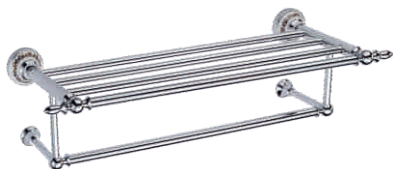

S-06845A

Полка для полотенец
хром