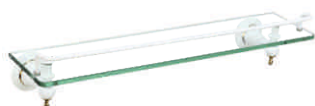

S-06959W
Мыльница стеклянная
белая

S-06932W
Мыльница решетчатая
белая

S-06924W
Полотенцедержатель
трубчатый одинарный
белый