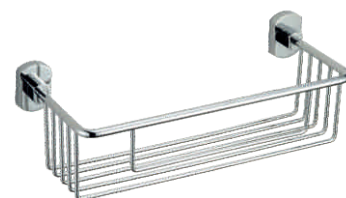

S-009924
Полотенцедержатель
трубчатый одинарный
хром

S-009948
Полотенцедержатель
трубчатый двойной
хром

S-009949
Полотенцедержатель
трубчатый двойной
хром

S-009944
Полка для полотенец
хром

S-009937
корзина
хром