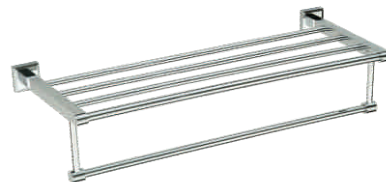

S-L09594
Щетка для унитаза и
держатель освежителя воздуха
хром

S-009524

Полотенцедержатель
трубчатый одинарный
хром

S-009548

Полотенцедержатель
трубчатый двойной
хром

S-009544

Полка для полотенца
хром

S-009502