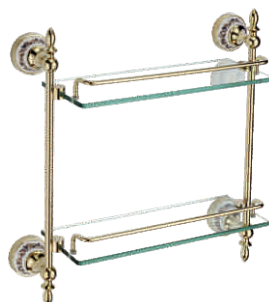

S-06845B
Полка для полотенец
золотая

S-06802B
Полотенцедержатель
поворотный 2-ой
золотой

S-06803B
Полотенцедержатель
поворотный 3-ой
золотой

S-06804B
Полотенцедержатель
поворотный 4-ой
золотой

S-06874B
Планка с крючками (4 крючка)
золотая

S-06875B
Планка с крючками (5 крючков)
золотая

S-06876B
Планка с крючками (6 крючков)
золотая

S-06891B
Полка стеклянная одинарная
золотая

S-06892B
Полка стеклянная одинарная
золотая

S-06822B
Полка стеклянная двойная
золотая