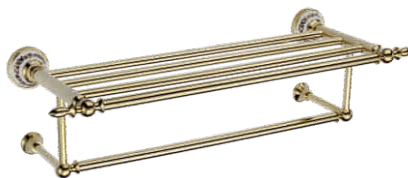

S-06831B
Дозатор жидкого мыла
золотой

S-06824B
Полотенцедержатель
трубчатый одинарный
золотой

S-06848B
Полотенцедержатель
трубчатый двойной
золотой

S-06894B
Щетка для унитаза
золотая

S-06844B
Полка для полотенец
золотая

S-06845B
Полка для полотенец
золотая

S-06802B
Полотенцедержатель
поворотный 2-ой
золотой

S-06803B
Полотенцедержатель
поворотный 3-ой
золотой

S-06804B
Полотенцедержатель
поворотный 4-ой
золотой

S-06874B
Планка с крючками (4 крючка)
золотая

S-06875B
Планка с крючками (5 крючков)
золотая

S-06876B
Планка с крючками (6 крючков)
золотая

S-06891B
Полка стеклянная одинарная
золотая

S-06892B
Полка стеклянная одинарная
золотая

S-06822B
Полка стеклянная двойная
золотая