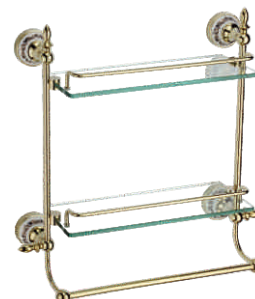

S-06845B
Полка для полотенец
золотая

S-06802B
Полотенцедержатель
поворотный 2-ой
золотой

S-06803B
Полотенцедержатель
поворотный 3-ой
золотой

S-06804B
Полотенцедержатель
поворотный 4-ой
золотой

S-06874B
Планка с крючками (4 крючка)
золотая

S-06875B
Планка с крючками (5 крючков)
золотая

S-06876B
Планка с крючками (6 крючков)
золотая

S-06891B
Полка стеклянная одинарная
золотая

S-06892B
Полка стеклянная одинарная
золотая

S-06822B
Полка стеклянная двойная
золотая