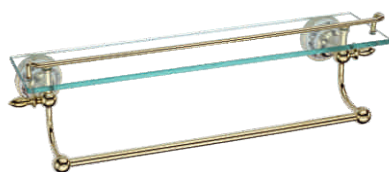

S-06845B
Полка для полотенец
золотая

S-06802B
Полотенцедержатель
поворотный 2-ой
золотой

S-06803B
Полотенцедержатель
поворотный 3-ой
золотой

S-06804B
Полотенцедержатель
поворотный 4-ой
золотой

S-06874B
Планка с крючками (4 крючка)
золотая

S-06875B
Планка с крючками (5 крючков)
золотая

S-06876B
Планка с крючками (6 крючков)
золотая

S-06891B
Полка стеклянная одинарная
золотая

S-06892B
Полка стеклянная одинарная
золотая

S-06822B
Полка стеклянная двойная
золотая